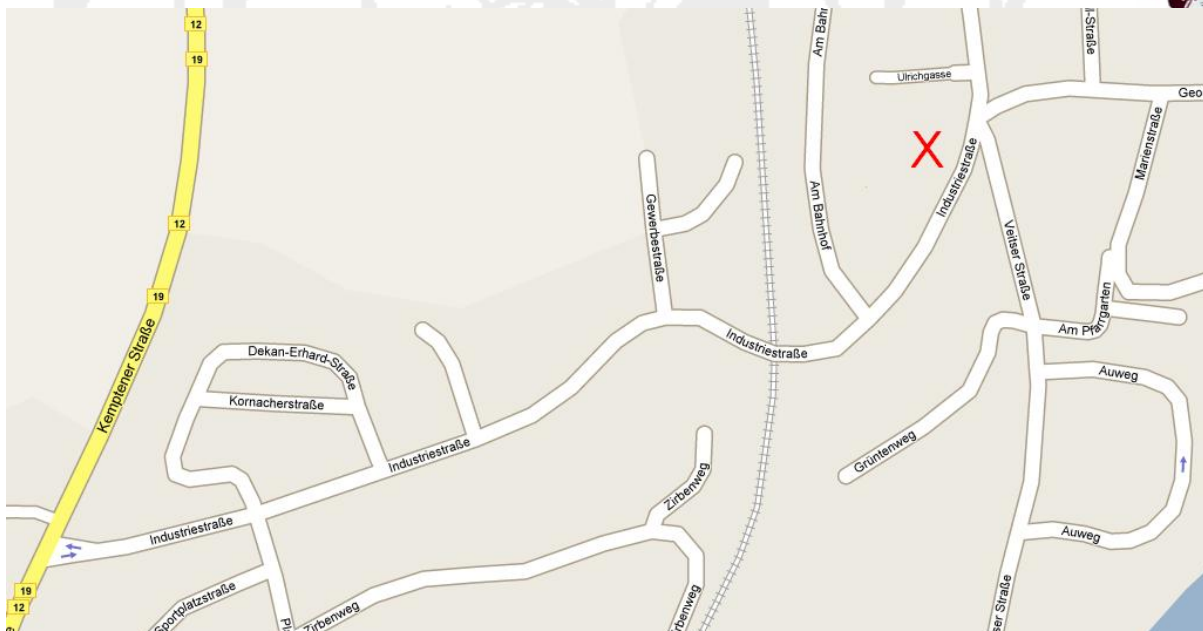

JUDO Abteilung TV-Waltenhofen

Wegbeschreibung zur Turnhalle Hegge

Von der Autobahn:

Von der Autobahn Richtung Kempten (Kemptener Str.) → **nach** der Ampel rechts Richtung: Hegge (Industriestraße) → immer gerade aus → nach der Brücke links zu den Parkplätzen (Am Bahnhof)

Aus Richtung Kempten:

In Kempten Richtung Immenstadt/Oberstdorf → ca. 2km nach Kempten Links Richtung Hegge abbiegen (Industriestraße) → immer gerade aus → nach der Brücke links zu den Parkplätzen (Am Bahnhof)

Adresse der Turnhalle:

Grundschule Hegge
Industriestraße 49
87448 Waltenhofen

Gute Anfahrt

JUDO Abteilung TV-Waltenhofen

Abteilungsleiter: Patrick Schöner - Auweg 1 - 87448 Waltenhofen - Handy 0173/3804336
Bankverbindung - Raiffeisenbank Waltenhofen - BLZ 73369920 - Konto 3206980